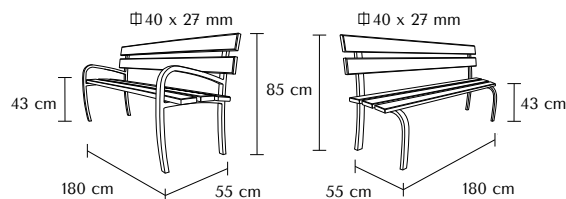

## DIMENSIONS

Confidence  
180 cm  
Réf. BA180

Les angles des piétements sont arrondis à l'avant : les accidents sont limités. Les lames sont inclinées pour évacuer l'eau de pluie.

RAL Noir Foncé 9005

À découvrir  
dans notre  
NUANCIER  
p.113