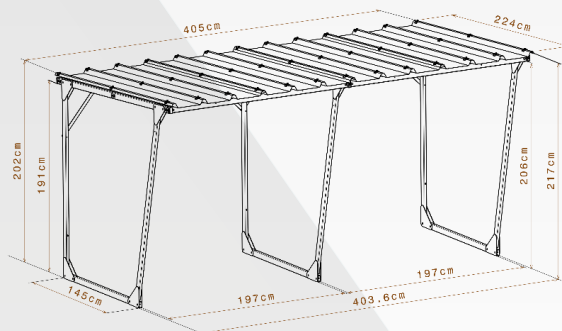

Abri suivant

Réf. Mottez : **B813CSUI**
Gencod : 3234640055770