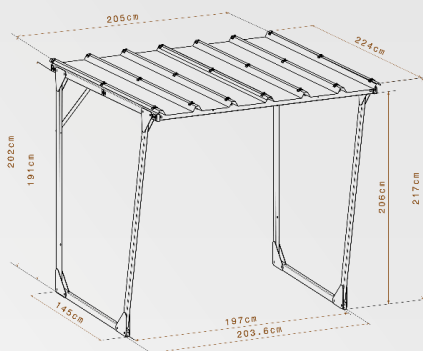

Abri Vélos Modèle Eco

Argumentation commerciale

- Structure en acier galvanisé robuste
- Solution pratique pour le rangement / stockage des vélos

Référence Mottez

Abri initial

Réf. Mottez : **B813C**
Gencod : 3234640055763

Descriptif technique

- Toit en tôle acier galvanisé sur chaque face + laquage 25µm RAL7035 sur la face du dessus et laquage 12µm type primaire en dessous.
- Support tube carré acier 60/30
- Modulable par ajout d'élément
- Installation facile