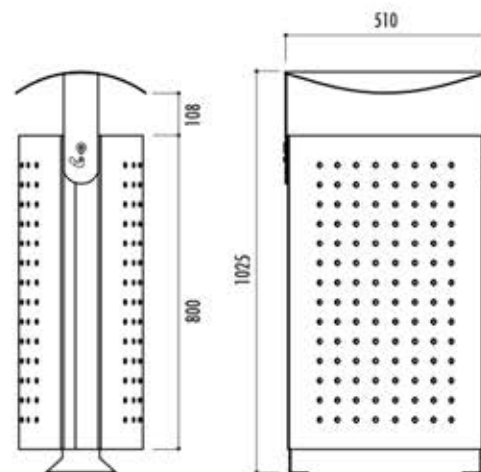

# CORBEILLE METAL ARCO

La corbeille en métal Arco est une poubelle métal au design simple et moderne.  
Cette corbeille de rue est pratique grâce à son couvercle rabattable.

## CARACTÉRISTIQUES TECHNIQUES

- Acier galvanisé (sendzimir) finition peinture au four avec thermolaquage
- Coloris : gris martelé
- Couvercle rabattable
- Cercle porte-sac
- A fixer au sol avec vis d'ancrage (non fourni)
- Capacité : 85 litres
- Poids : 25 kg
- Dimensions : l 580 x p 350 x h 1104 mm